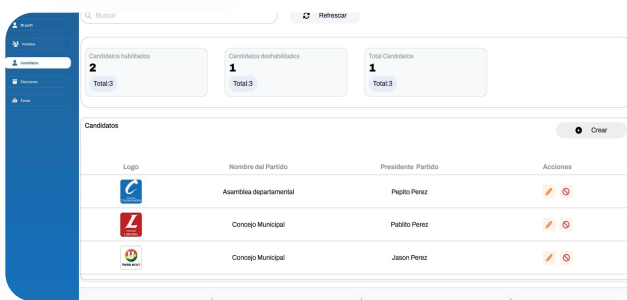

Objetivo de Tec-Electo

Apoyar desde cada campaña o partido político, la estrategia de votos seguros para las elecciones: **Presidenciales, Congreso o Elecciones Regionales**, para esta manera garantizar el mínimo de votación presupuestada por la campaña electoral.

Versiones del Software

Aplicación Móvil

Tec-Electo en dispositivos móviles permite a votantes, jurados y actores electorales acceder al sistema desde cualquier lugar, facilitando la participación, la validación y la confirmación del voto en tiempo real. Su diseño ágil garantiza una experiencia rápida, segura y confiable, incluso en jornadas con alta concurrencia y desde zonas con conectividad variable.

Aplicación Web

La versión para computador de **Tec-Electo** está orientada a la gestión y supervisión del proceso electoral, permitiendo a partidos y administradores configurar elecciones, gestionar votantes, monitorear resultados y consultar estadísticas detalladas. Ofrece mayor capacidad de control, análisis y trazabilidad, asegurando estabilidad y rendimiento en escenarios críticos.

Funcionalidades

Administración de Partidos Candidatos y Líderes

Monitoreo en línea de votos registrados

Registro de votos realizados el día de elecciones

Escaneo del formulario E14

Más funcionalidades como: