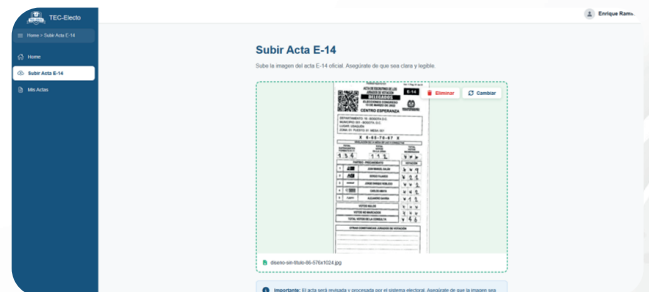

Aplicación Web

La versión para computador de **Tec-Electo** está orientada a la gestión y supervisión del proceso electoral, permitiendo a partidos y administradores configurar elecciones, gestionar votantes, monitorear resultados y consultar estadísticas detalladas. Ofrece mayor capacidad de control, análisis y trazabilidad, asegurando estabilidad y rendimiento en escenarios críticos.

Funcionalidades

Administración de Partidos Candidatos y Líderes

Monitoreo en línea de votos registrados

Registro de votos realizados el día de elecciones

Escaneo del formulario E14

Más funcionalidades como:

- Carga de información de votos seguros
- Función de auditoría de testigos electorales
- Informes y monitoreo en líneas del consolidado de votos

Requerimientos Técnicos

MÓVIL

- ▶ Versión de Android Mínima: 6.0
- ▶ Versión de Android Ideal: 10 o superior
- ▶ Versión de IOS Mínima: 14.0
- ▶ Versión de IOS Ideal: 15 o 16 o superior