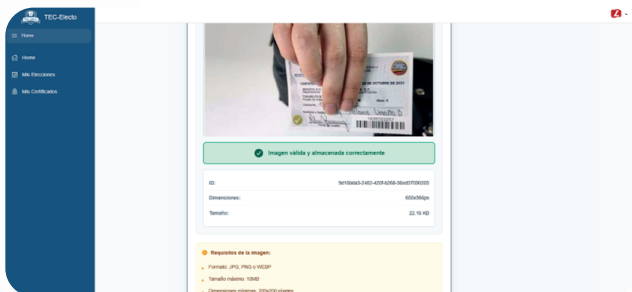

Versiones del Software

Aplicación Móvil

Tec-Electo en dispositivos móviles permite a votantes, jurados y actores electorales acceder al sistema desde cualquier lugar, facilitando la participación, la validación y la confirmación del voto en tiempo real. Su diseño ágil garantiza una experiencia rápida, segura y confiable, incluso en jornadas con alta concurrencia y desde zonas con conectividad variable.

Aplicación Web

La versión para computador de **Tec-Electo** está orientada a la gestión y supervisión del proceso electoral, permitiendo a partidos y administradores configurar elecciones, gestionar votantes, monitorear resultados y consultar estadísticas detalladas. Ofrece mayor capacidad de control, análisis y trazabilidad, asegurando estabilidad y rendimiento en escenarios críticos.

Funcionalidades

Administración de Partidos Candidatos y Líderes

Monitoreo en línea de votos registrados

Registro de votos realizados el día de elecciones

Escaneo del formulario E14

Más funcionalidades como: