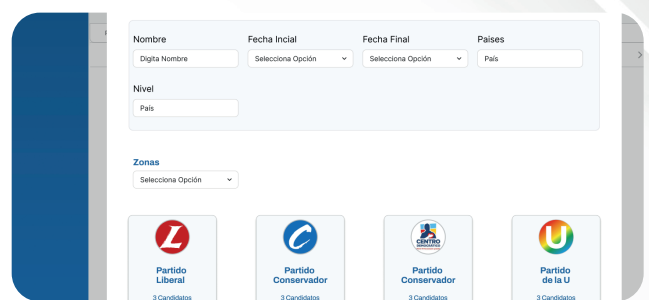

Versiones del Software

Aplicación Móvil

Tec-Electo en dispositivos móviles permite a votantes, jurados y actores electorales acceder al sistema desde cualquier lugar, facilitando la participación, la validación y la confirmación del voto en tiempo real. Su diseño ágil garantiza una experiencia rápida, segura y confiable, incluso en jornadas con alta concurrencia y desde zonas con conectividad variable.

Aplicación Web

La versión para computador de **Tec-Electo** está orientada a la gestión y supervisión del proceso electoral, permitiendo a partidos y administradores configurar elecciones, gestionar votantes, monitorear resultados y consultar estadísticas detalladas. Ofrece mayor capacidad de control, análisis y trazabilidad, asegurando estabilidad y rendimiento en escenarios críticos.

Funcionalidades

Administración de Partidos Candidatos y Líderes

Monitoreo en línea de votos registrados

Registro de votos realizados el día de elecciones

Escaneo del formulario E14

Más funcionalidades como:

- Carga de información de votos seguros
- Función de auditoría de testigos electorales
- Informes y monitoreo en líneas del consolidado de votos

Requerimientos Técnicos

MÓVIL

- ▶ Versión de Android Mínima: 6.0
- ▶ Versión de Android Ideal: 10 o superior
- ▶ Versión de IOS Mínima: 14.0
- ▶ Versión de IOS Ideal: 15 o 16 o superior